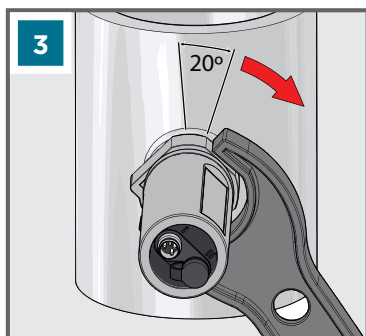

Nehmen Sie die Schutzkappe der Sonde ab.

Retirer le capuchon de protection de transport.

輸送保護キャップを取り外します。

取下运输保护盖。

Install with the sealing ring. Tighten by hand.

Setzen Sie die Sonde mit dem Dichtring ein. Ziehen Sie die Schraube handfest an.

Poser avec la rondelle d'étanchéité. Serrer à la main.

シーリングリングで取り付けます。手で締め付けます。

配合密封圈进行安装。用手拧紧。

Turn max 20° more using the plastic wrench.

Ziehen Sie die Schraube mit dem Kunststoffschraubenschlüssel maximal um weitere 20° fest.

Tourner de 20° maximum à l'aide de la clé en plastique.

プラスチックレンチでさらに最大 20° 締め付けます。

使用塑料扳手最大旋转 20°。