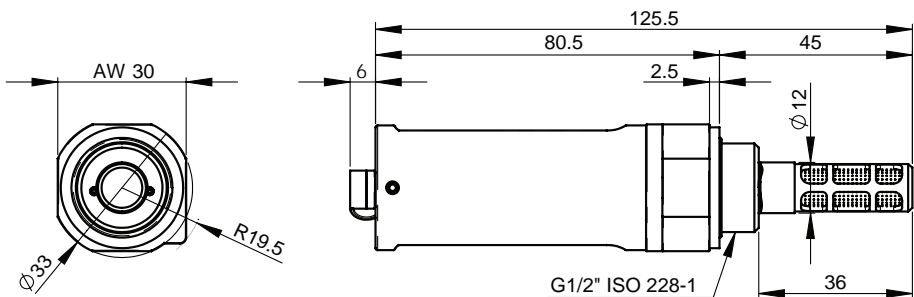

Dimensions

Abmessungen/Dimensions/寸法/尺寸

No part of this manual may be reproduced in any form or by any means, electronic or mechanical (including photocopying), nor may its contents be communicated to a third party without prior written permission of the copyright holder. The contents are subject to change without prior notice. Please observe that this manual does not create any legally binding obligations for Vaisala towards the customer or end user. All legally binding commitments and agreements are included exclusively in the applicable supply contract or Conditions of Sale.