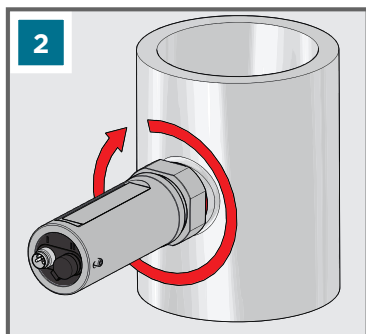

Do not turn from probe body.

Setzen Sie den Schraubenschlüssel nicht am Sondenkörper an.

Ne pas faire tourner à partir du corps de la sonde.

プローブ本体から回さないでください。

请勿在探头主体处旋拧。

Remove the transport protection cap.

Nehmen Sie die Schutzkappe der Sonde ab.

Retirer le capuchon de protection de transport.

輸送保護キャップを取り外します。

取下运输保护盖。

Install with the sealing ring. Tighten by hand.

Setzen Sie die Sonde mit dem Dichtring ein. Ziehen Sie die Schraube handfest an.

Poser avec la rondelle d'étanchéité. Serrer à la main.

シーリングリングで取り付けます。手で締め付けます。

配合密封圈进行安装。用手拧紧。

Turn max 20° more using the plastic wrench.

Ziehen Sie die Schraube mit dem Kunststoffschraubenschlüssel maximal um weitere 20° fest.

Tourner de 20° maximum à l'aide de la clé en plastique.

プラスチックレンチでさらに最大 20° 締め付けます。

使用塑料扳手最大旋转 20°。