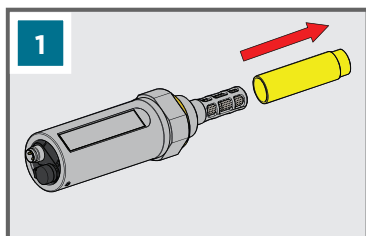

Do not turn from probe body.

Setzen Sie den Schraubenschlüssel nicht am Sondenkörper an.

Ne pas faire tourner à partir du corps de la sonde.

プローブ本体から回さないでください。

请勿在探头主体处旋拧。

Remove the transport protection cap.

Nehmen Sie die Schutzkappe der Sonde ab.

Retirer le capuchon de protection de transport.

輸送保護キャップを取り外します。

取下运输保护盖。

Install with the sealing ring. Tighten by hand.

Setzen Sie die Sonde mit dem Dichtring ein. Ziehen Sie die Schraube handfest an.

Poser avec la rondelle d'étanchéité. Serrer à la main.

シーリングリングで取り付けます。手で締め付けます。

配合密封圈进行安装。用手拧紧。

Turn max 20° more using the plastic wrench.

Ziehen Sie die Schraube mit dem Kunststoffschraubenschlüssel maximal um weitere 20° fest.

Tourner de 20° maximum à l'aide de la clé en plastique.

プラスチックレンチでさらに最大 20° 締め付けます。

使用塑料扳手最大旋转 20°。