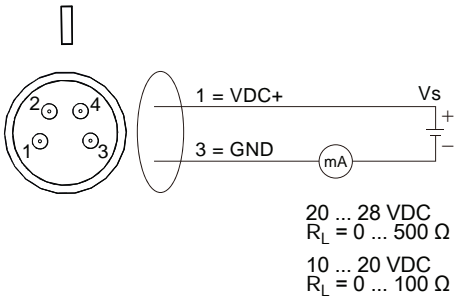

Poser avec la rondelle d'étanchéité. Serrer à la main.

シーリングリングで取り付けます。手で締め付けます。

配合密封圈进行安装。用手拧紧。

Turn max 20° more using the plastic wrench.

Ziehen Sie die Schraube mit dem Kunststoffschraubenschlüssel maximal um weitere 20° fest.

Tourner de 20° maximum à l'aide de la clé en plastique.

プラスチックレンチでさらに最大 20° 締め付けます。

使用塑料扳手最大旋转 20°。

## Wiring

Verdrahtung/Câblage/配線/配线

Port I: Dewpoint output 4 ... 20 mA.  
Anschluss I: Ausgabe für Taupunkt 4 ... 20 mA.  
Port I : sortie point de rosée 4 ... 20 mA.  
ポート I: 露点出力 4 ~ 20 mA。  
端口 I: 露点输出 4... 20 mA。