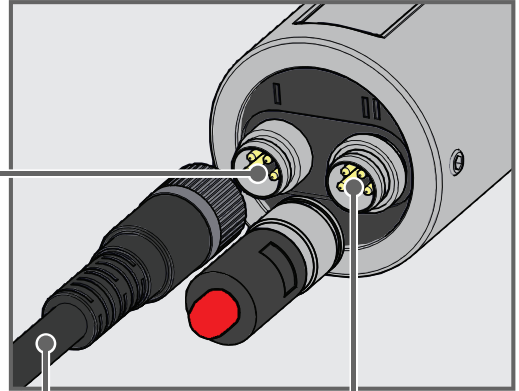

Poser avec la rondelle d'étanchéité. Serrer à la main.

シーリングリングで取り付けます。手で締め付けます。

配合密封圈进行安装。用手拧紧。

Turn max 20° more using the plastic wrench.

Ziehen Sie die Schraube mit dem Kunststoffschraubenschlüssel maximal um weitere 20° fest.

Tourner de 20° maximum à l'aide de la clé en plastique.

プラスチックレンチでさらに最大 20° 締め付けます。

使用塑料扳手最大旋转 20°。

## Wiring

Verdrahtung/Câblage/配線/配线

Port I: Dewpoint output 4 ... 20 mA.  
Anschluss I: Ausgabe für Taupunkt 4 ... 20 mA.  
Port I : sortie point de rosée 4 ... 20 mA.  
ポート I: 露点出力 4 ~ 20 mA。  
端口 I: 露点输出 4... 20 mA。